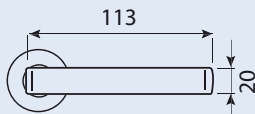

PRICE LIST 01/15/B... ► 222-225