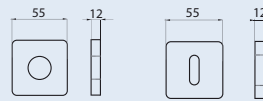

PRICE LIST 01/15/B... ► 222-225