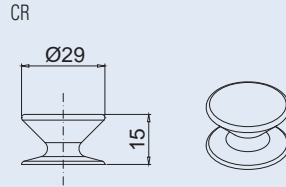

PRICE LIST 01/15/B... ▶ 127

xme311