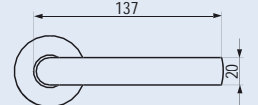

PRICE LIST 01/15/B... ► 222-225