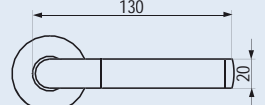

PRICE LIST 01/15/B... ► 222-225

**V-1461 Omega**

- Paio maniglie per serrature vetro (serratura e rosetta escluse)
  - Pair handles for glasslocks (lock and rosette not included)
  - Paar Türgriffe für Glastürschlösser (Schloss und Rosette nicht enthalten)
- CS - NS - CR - CP - OL

PRICE LIST 01/15/B... ► 222-225

**V-1521 Emy**

- Paio maniglie per serrature vetro (serratura e rosetta escluse)
  - Pair handles for glasslocks (lock and rosette not included)
  - Paar Türgriffe für Glastürschlösser (Schloss und Rosette nicht enthalten)
- CS/CR - CR/IX