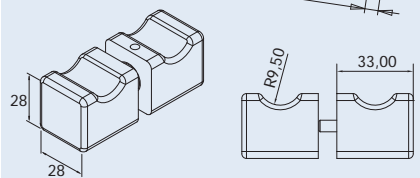

PRICE LIST 01/15/B... ▶ 238