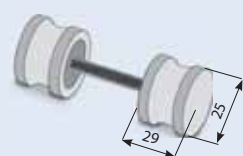

CR

PRICE LIST 01/15/B... ▶ 238

**V-024 25**

- Coppia pomoli Ø 25 mm.
- Pair of doorknobs Ø 25 mm
- Paar Türknöpfe Ø 25 mm.

CS - NS - CR - OL - CP

PRICE LIST 01/15/B... ▶ 238

**V-024 38**

- Coppia pomoli Ø 38 mm.
- Pair of doorknobs Ø 38 mm
- Paar Türknöpfe Ø 38 mm.