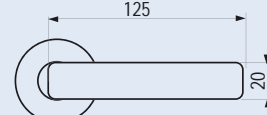

PRICE LIST 01/15/B... ► 222-225