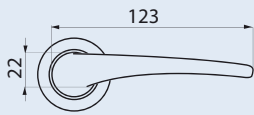

CS - NS - CR

PRICE LIST 01/15/B... ► 222-225

**V-1781 Dali**

- Paio maniglie per serrature vetro (serratura e rosetta escluse)
  - Pair handles for glasslocks (lock and rosette not included)
  - Paar Türgriffe für Glastürschlösser (Schloss und Rosette nicht enthalten)
- CS - NS - CR