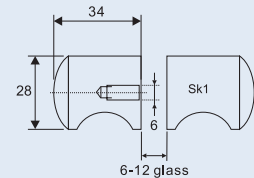

CS - NS - CR - OL - CP

PRICE LIST 01/15/B... ▶ 238

**B-168**

- Pomolo per porte in vetro alluminio
- Glass doors knob Aluminium
- Paar Türknöpfe Aluminium

CR - NS

PRICE LIST 01/15/B... ▶ 238

**B-169**

- Coppia pomoli 28 x 28 mm.
- Pair of doorknobs 28 x 28 mm.
- Paar Türknöpfe 28 x 28 mm.