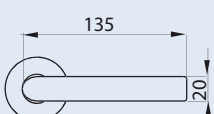

PRICE LIST 01/15/B... ► 222-225