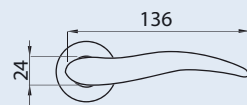

PRICE LIST 01/15/B... ► 222-225