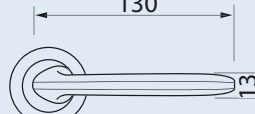

PRICE LIST 01/15/B... ► 222-225