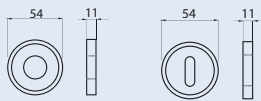

PRICE LIST 01/15/B... ► 222-225