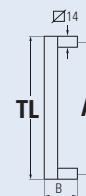

### Square Mini $\varnothing$ 15

- Maniglione inox
- Pullhandle inox
- Stossgriff inox

IX - IL

	TL	150	215	315	
	135	•			Ø 9
A	200		•		Ø 9
	300			•	Ø 9

PRICE LIST 01/15/B... ▶ 227

### Round Mini $\varnothing$ 16

- Maniglione inox
- Pullhandle inox
- Stossgriff inox

IX - IL

	TL	225	300	
	135	•		Ø 9
A	200		•	Ø 9

PRICE LIST 01/15/B... ▶ 227

### Square Alu $\varnothing$ 14

- Maniglione
- Pullhandle
- Stossgriff

AN - CR

	TL	174	206	334	
	160	•			Ø 8,5
A	192		•		Ø 8,5
	320			•	Ø 8,5

PRICE LIST 01/15/B... ▶ 227

**Round 02**

- Maniglione
- Pullhandle
- Stossgriff