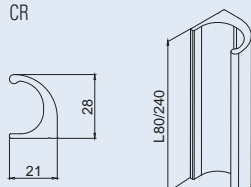

PRICE LIST 01/15/B... ▶ 127

xme311