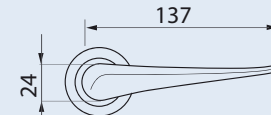

PRICE LIST 01/15/B... ► 222-225