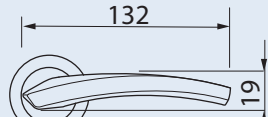

PRICE LIST 01/15/B... ► 222-225