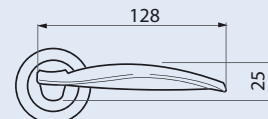

PRICE LIST 01/15/B... ► 222-225