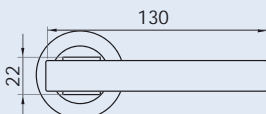

PRICE LIST 01/15/B... ► 222-225