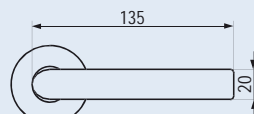

PRICE LIST 01/15/B... ► 222-225