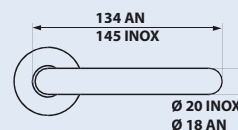

PRICE LIST 01/15/B... ► 222-225