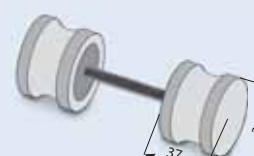

PRICE LIST 01/15/B... ▶ 238